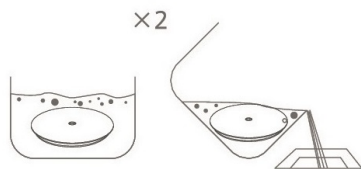

УСТАНОВКА:

Перед установкой, поместите фильтр в воду, замочите и промойте тщательно. Рекомендуем дважды замочить на 5 минут и слегка прополоскать в воде.

Возьмите смоченный фильтр за держатель и держите по центру. Сравните с отверстием в центре поддона для фильтра и прижмите вниз до момента, пока край трубки станет виден